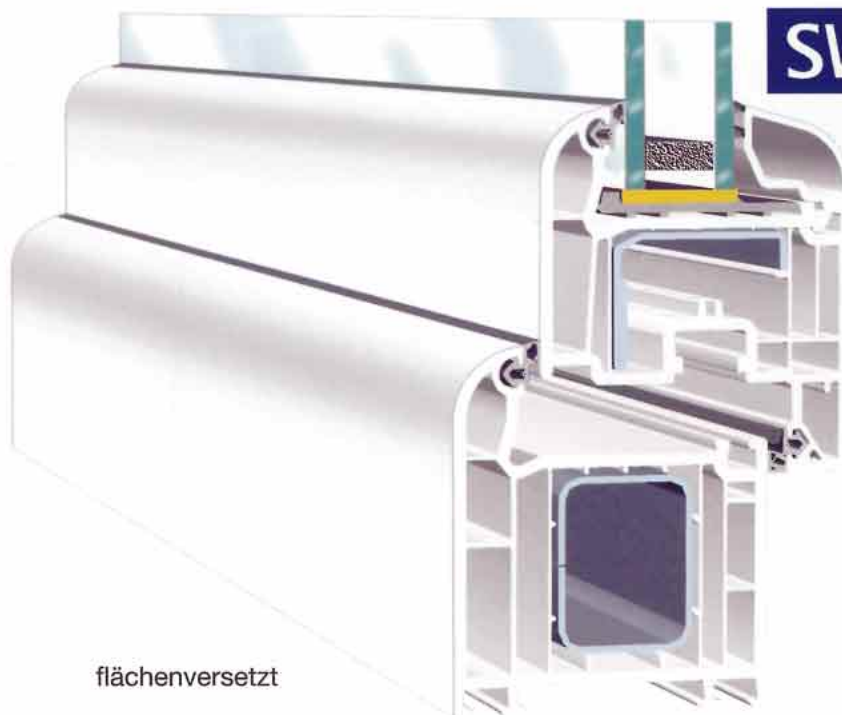

flächenversetzt

SWINGLINE

Das VEKA System mit dem schwungvollen Design.

Das SWINGLINE System überzeugt durch seine harmonisch, runden Konturen sowie ausgewogene Proportionen. Mit seinen schmalen Ansichtsbreiten vermittelt dieses gerundete Profil einen exklusiven und ansprechenden Gesamteindruck.

Alle Vorteile auf einen Blick

- Hervorragend isolierende Fünfkammerprofile mit 70mm Bautiefe
- Flächen- oder halbflächenversetzte Ausführung
- Hochwertige APTK-, TPE-Dichtungen in grau
- Anschlagdichtungssystem für hohe Dichtigkeit
- Stabilität und Langlebigkeit
- Hohe Basissicherheit und hervorragender Schallschutz
- Leichte Wartung und Pflege durch homogene Oberflächen

Diese Erfolge ließen uns aber keinesfalls ruhen: durch umfangreiche Investitionen haben wir die Kunststoff-Fensterproduktion mit dem neuen 5-Kammer-Profilsystem dem neuesten Stand der Technik angepasst. Unsere geschulten Fachleute arbeiten mit einem Online-gesteuerten Zuschnitts- und Stabbearbeitungszentrum, gekoppelt mit einer 4-Kopf-Schweiß- und Eckenverputzstraße. Diese technischen Anlagen garantieren höchste Präzision.